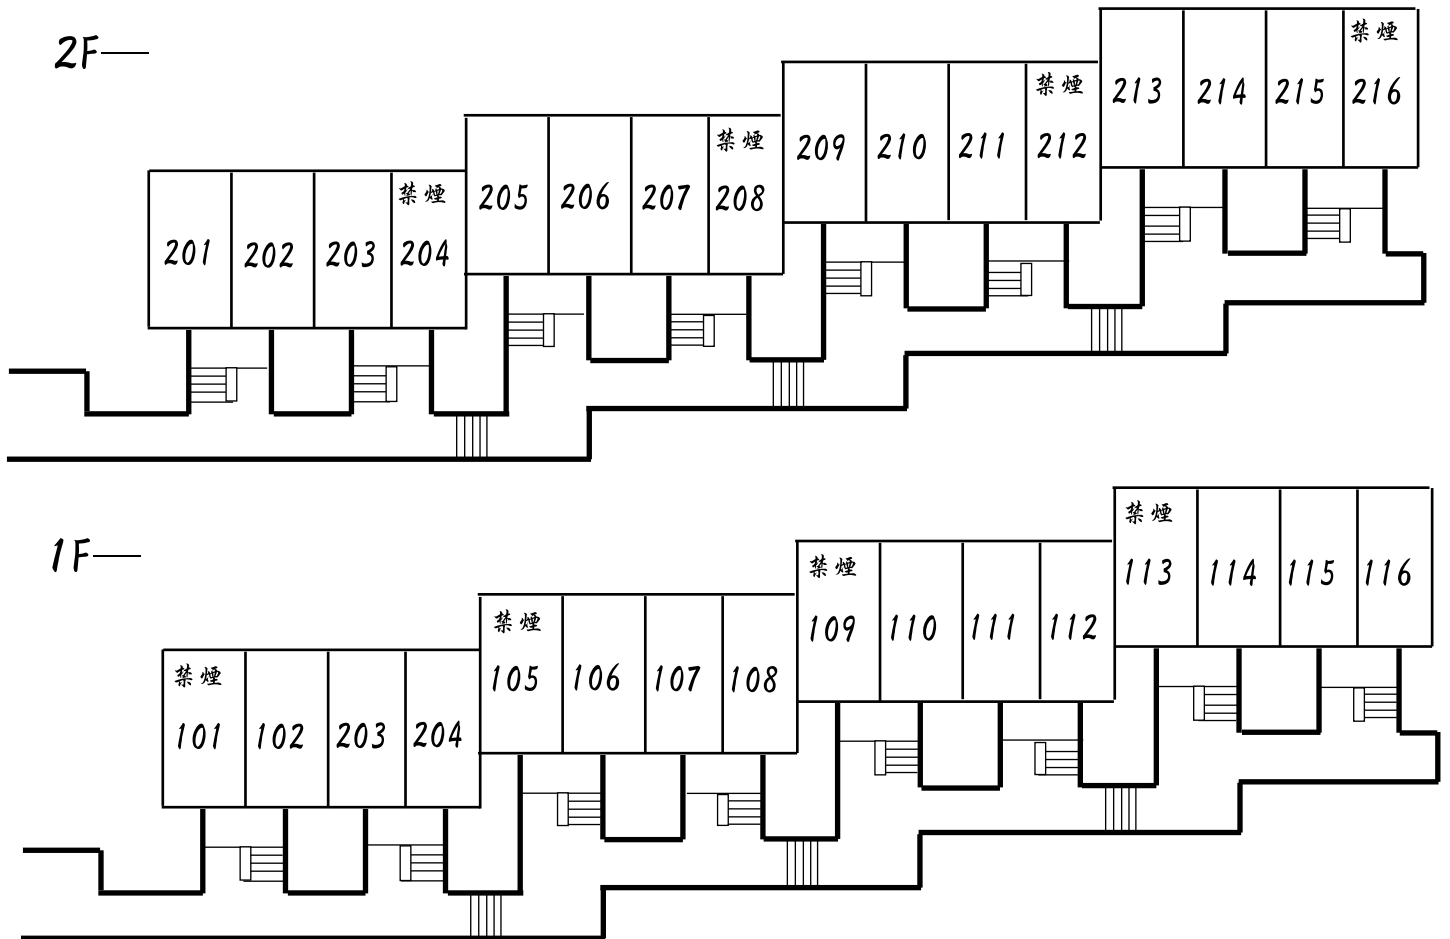

## 平面図・間取図

【備考】 全て洋室(ツイン)  
喫煙ルーム24部屋  
禁煙ルーム 8部屋  
合計 32ルーム

チェックイン・チェックアウトは、パブリック等  
全てパークホテルズ本楽館となります。  
パークコテージは、本楽館より、中庭を通り  
2,3分離れております。